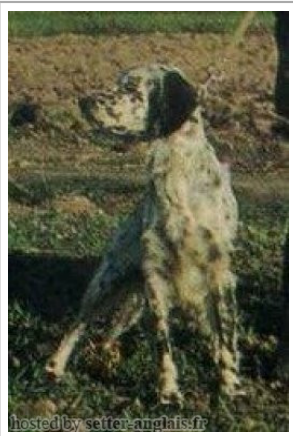

**BREHME**

1990-04-11 (M) LOI ST422413  
Couleur : TRICOLORE

hosted by setter-anglais.fr

Père <b>LUCKY</b> 1986-03-23 (M) LOI ST328742 - tricolore	<b>BRUK</b> 1976-11-10 (M) LOI ST110107 - liver	<b>DUN DEL MESCHIO</b> 1972-04-08 (M) LOI ST046247 (Ch GQ - Ch reproducteur) - bluebelton 	<b>CRISMANI OLAF</b> 1962-05-10 (M) LOI ST19595 (CH L, CH INT) - bluebelton
		<b>CORMOR PRESCA</b> 1972-01-03 (F) LOI ST045146 (Ch L) - n.d.	<b>ALMAR LEDA</b> 1967-06-22 (F) LOI ST5851
		<b>ARO</b> 1975-06-10 (M) LOI ST089271	<b>CROPPI DELLE VALLATE</b> 1969-07-15 (M) LOI ST028593 (CHP A)
		<b>ACC DEL LUCHINO</b> 1976-09-15 (F) LOI ST112067 - lemon	<b>CORMOR PENELOPE</b> 1968-07-18 (F) LOI 12784
Mère <b>AVA DEL VARO</b> 1987-03-11 (F) LOI ST343871 - tricolore	<b>MOLLIA DEL LUCHINO</b> 1980-01-12 (F) LOI ST209523 - tricolore	<b>DUN DEL MESCHIO</b> 1972-04-08 (M) LOI ST046247 (Ch GQ - Ch reproducteur) - bluebelton 	<b>CRISMANI OLAF</b> 1962-05-10 (M) LOI ST19595 (CH L, CH INT) - bluebelton
		<b>LEDA</b> 1976-04-13 (F) LOF 50709/05251 - tricolore	<b>ALMAR LEDA</b> 1967-06-22 (F) LOI ST5851
		<b>OLAF DEI TRE PONTI</b> 1981-10-12 (M) LOI ST234864 (CH L CHINT) - bluebelton 	 <b>MAW</b> 1974-03-27 (M) LOI ST073982 (CHIT INTCH) - n.d.
		<b>OMBRA DI VALMARECCHIA</b> 1982-12-15 (F) LOI ST257901 - tricolore	<b>DIANA</b> 1978-12-22 (F) LOI ST144364 - lemon
<b>SARA</b> 1986-01-01 (F) LOI ST322803 - bluebelton	<b>DEM</b> 1980-08-30 (M) LOI ST222808 (CH INT L RIP) - BIANCO-MACCHIA NERA OCCHIO DX-PI 	<b>ORFEO DELLA TRAPPOLA</b> 1973-10-11 (M) LOI ST067273 (Ch Italie, T GQ) - tricolore 	<b>GINA DI VAL D'IDICE</b> 1981-03-08 (F) LOI ST230183 - tricolore

Eleveur : PERICOLI FRANCESCO / Propriétaire : PERICOLI FRANCESCO  
 Estimation des points au pédigree : 14