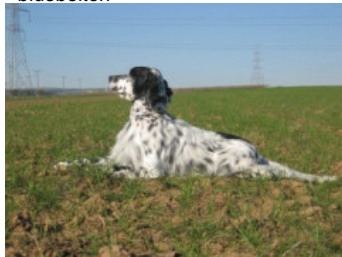

**IZI DES TUCS LANDAIS**

2013-06-20 (F) LOF 229377  
Couleur : Noï.PBl.Env (bluebelton)  
[fiche affixe](#)

hosted by setter-anglais.fr

Père  
**MAGNUM DEL ZAGNIS**  
2008-02-10 (M)  
LOF 213469/34910  
- bluebelton