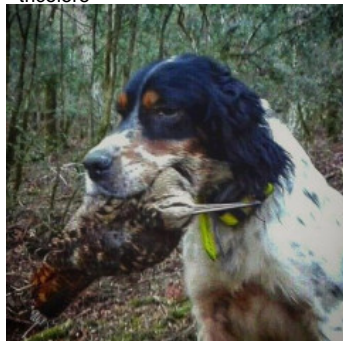

**TALAIALDE FLORA dit STAR**

2019-05-15 (F) LOE 138769257  
Couleur : Blanco y naranja (lemon)  
[fiche affixe](#)

Père  
[GABI DE EL ARCO IRIS](#) llamada  
[ARGI](#)  
2010-06-15 (M)  
LOF 1954521  
- tricolore