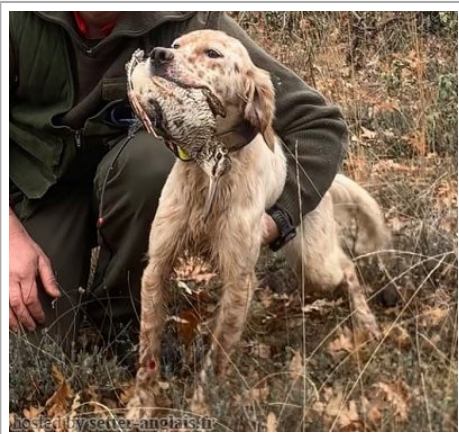

**TALAIALDE FLORA dit STAR**

2019-05-15 (F) LOE 138769257  
Couleur : Blanco y naranja (lemon)  
[fiche affixe](#)

Père  
[GABI DE EL ARCO IRIS](#) llamada  
[ARGI](#)  
2010-06-15 (M)  
LOF 1954521  
- tricolore