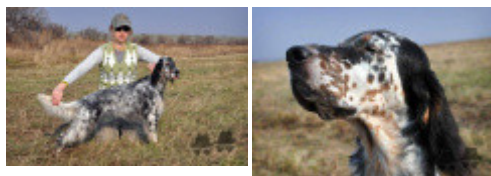

**SET'R RIDGE'S BOLD DREAMER**

(F) RKF2756886  
 Couleur : Noi.PBl.Env (bluebelton)  
[fiche affixe](#)

Père <b>BULL MTNS UNBELIAVABLE</b> (M) AKCSR17701868	inconnu	inconnu	inconnu
		inconnu	inconnu
	inconnu	inconnu	inconnu
		inconnu	inconnu
Mère <b>SET'R RIDGE'S ENTERTAINMENT</b> (F) LOF AKCSR04021702	inconnu	inconnu	inconnu
		inconnu	inconnu
	inconnu	inconnu	inconnu
		inconnu	inconnu
		inconnu	inconnu
		inconnu	inconnu