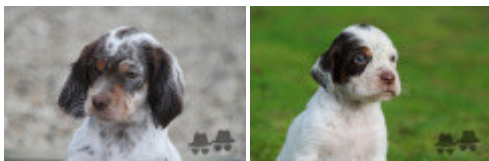

Puce : 250269608368521

Sang italien (estimation) : 71 %

Estimation des points au pédigrée : 28

Taux de consanguinité (estimation) : 3.8 %

MAGIC DE KERFEUIL (4 X 4,4,5) : 0.020294
RADENTIS GIAN (5,6,6 X 6,6,7,8,8,8) : 0.005447
ALMER (5 X 6,6,7,8,8,8) : 0.003174
DECOR LOI (6,6,7,7,7 X 7,7,7,8,8,8) : 0.002625
DUN DEL MESCHIQ (7,7,8,8,8,8,8,8,8 X 8,8,8,8,8,8,8) : 0.001984
MEO ED DE LA PLUME DU PÉVÈLE (5 X 5) : 0.001953
BOI (5,7,8 X 7,8) : 0.000916
LEM DEL RESEGONE (7,7,8 X 8,8,8,8) : 0.000427
VENUS (6 X 7) : 0.000244
DERBY DES SEPT PROVINCES (6,7 X 7) : 0.000244
BEAUTE DES SEPT PROVINCES (6 X 7) : 0.000244
URIK DES SEPT PROVINCES (7,7,8 X 8,8) : 0.000153
ARO (6 X 7,7,8,8) : 0.000122
LIBAR DE LAURENCIA (7 X 8) : 0.000061
BISCIA DEL SOLE (6,8,8 X 8) : 0.000031
ORFEO DELLA TRAPPOLA (6,8,8 X 8) : 0.000031
JIMMY DU BOIS BEULANT (8 X 8) : 0.000031

Note : les données ne sont pas garanties. Elles ont été entrées par les membres sans garantie d'exactitude.