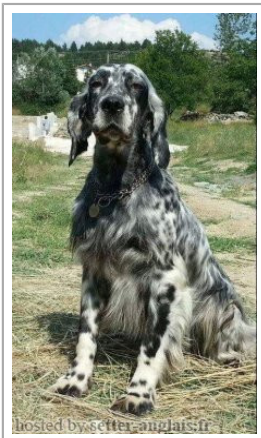

BENEK

2008-05-15 (F) K?F-GSB-ES-0360
Couleur : Noi.PBl.Env (bluebelton)

Père REX 2007-01-01 (M) - bluebelton 	inconnu	inconnu	inconnu
		inconnu	inconnu
Mère ZEYNA 2004-05-10 (F) - tricolore 	inconnu NOE' DEL MANGIA 2006-06-01 (M) LOI LO06105119 - tricolore 	NERO 1997-03-29 (M) LOI LO9817889 (Ch T, Ch GQ) - bluebelton 	GUFO DI VAL DI CHIANA 1994-04-01 (M) LOI ST514177 (Ch GQ) - bluebelton 
		DESI DI DAVIDE BELLONI 2000-06-03 (F) LOI LO00129306 - bluebelton	KELLI 1992-06-18 (F) LOI ST466220 - bluebelton 
ISARO' DEL MANGIA 2003-04-24 (F) LOI LO0384249 (CH(I)B) - tricolore	ELIA DEL MANGIA 1994-02-01 (M) LOI ST496195 (CH IB) - tricolore	RAISSA DEL MANGIA 1995-08-20 (F) LOI ST525023 - tricolore	NEGUS DEL MANGIA 1999-01-20 (M) LOI LO9991100 (CH IB) - bluebelton 
		TITTA DEL MANGIA 1990-01-01 (F) LOI ST418384 (CH IB) - bluebelton	RIBOT DEL MANGIA 1986-09-01 (M) LOI ST340477 (Camp. Ripr.) - bluebelton
		PAMELA DEL MANGIA 1987-07-27 (F) LOI ST358460 - lemon	CALLAGHAN DEL MANGIA 1994-07-05 (M) LOI ST507506 - bluebelton
			AMBRA DEL MANGIA 1987-04-10 (F) LOI ST354167 - lemon