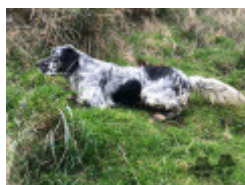

Mère <u>DENDABERRI SARRA</u> 2015-07-08 (F) LOE 2281035 - bluebelton	<u>DENDABERRI JAI</u> 2007-03-12 (M) LOE 1704343 (TrCP, TrPR, TrBC) - bluebelton 	<u>PALAZIENSIS RAMBO</u> 1999-11-01 (M) LOI LO0060896 (Ch W0F/CH, IT T, ITF, Camp. Tr. (Ch GQ), CH(ES)T, CH(GB)T) - lemon 	<u>PALAZIENSIS PEPE</u> 1997-07-03 (M) LOI LO99203608 - liver 	
		<u>UMBLANA DEL CAVALDROSSA</u> 2000-06-01 (F) LOI LO0336882 - bluebelton 	<u>LADY</u> 1994-04-30 (F) LOI ST499069 (Ch A) - bluebelton 	<u>ZERO</u> 1991-08-14 (M) LOI ST449780 - bluebelton
			<u>QUARTA DEL CAVALDROSSA</u> (F) SHSB529576	<u>SOCRATE DEL BINARIO</u> 1995-11-05 (M) LOI ST536180 (Ch T Reproducteur) - tricolore
	<u>EMY</u> 2010-04-12 (F) LOE 1974592 - tricolore	<u>IVO DEL BINARIO</u> 2006-06-27 (M) LOF 206104/33420 (TR, Ch P) - tricolore 	<u>MILA</u> 2001-10-28 (F) LOI LO0257607 - bluebelton	<u>LAC DE LARRAÑAZUBI</u> (M) LOE 787487
	<u>DINA</u> (F) LOE 1845937	<u>ARGI</u> (F) LOE 1380967		

Propriétaire : Andoni (650174952)
Sang italien (estimation) : 84 %
Estimation des points au pédigrée : 28

Note : les données ne sont pas garanties. Elles ont été entrées par les membres sans garantie d'exactitude.