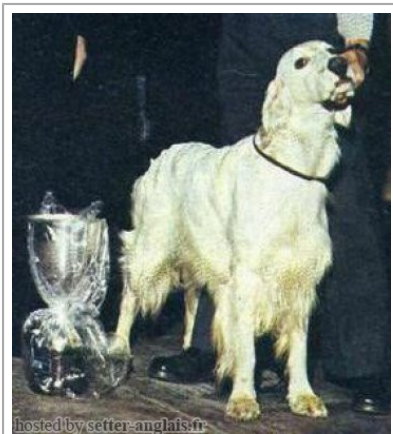

ARGO DEI DIAVOLI BIANCHI

1975-04-01 (M) LOI ST084103
 Couleur : Fau.PBl.Env. (lemon) / Titres : CH
[fiche affixe](#)

hosted by setter-anglais.fr

Père ZIMBO D'EMPOLI 1967 (M) LOI ST8595 (Ch B) - lemon 	VENTO DI PLATAMONA (M) LOI ST25938	VAVA DEL TIDONE 1959-07-02 (M) LOI ST8123 (Ch L Ch Int) - bluebelton 	 BRICK DEL ROVERE 1956-10-16 (M) LOI 3898.56 (CH L CHINT) - bluebelton
		OMBRA DI ENTELLA (F) LOI ST6036	GLEE DEL TIDONE 1954-02-27 (F) LOI 2197.55 (recommandée) - bluebelton
Mère SONIA DEI DIAVOLI BIANCHI 1971-04-30 (F) LOI ST038097	IRMA DI SANTO STEFANO (F) LOI ST31334	HEVROS DEL NALU (M) LOI ST13415	WAYGOOD BRUCE 1956-02-12 (M) LOI ST4684 - lemon
	ARA 18 (F) LOI ST16646 (Ch)	ARGO 45 (M) LOI ST5217 MAJA DELLA NIVA (F) LOI ST6383 (Ch)	
NARO DEI DIAVOLI BIANCHI 1969-09-25 (M) LOI ST024860	ALA 17 1967-01-15 (F) LOI ST003109	ZIMBO D'EMPOLI 1967 (M) LOI ST8595 (Ch B) - lemon 	IRA DI ENTELLA 1954-12-23 (F) LOI 2207.55 - bluebelton
		SARA DELLA MARCIOLA (F) LOI ST28361	ARGO 45 (M) LOI ST5217 MAJA DELLA NIVA (F) LOI ST6383 (Ch)
ALA 17 1967-01-15 (F) LOI ST003109	ALBA 66 (F) LOI ST24585	MISTICK D'EMPOLI 1964 (M) LOI ST10906 	KIM 2 DELLA MARCIOLA (M) LOI ST13513 BIRBA 53 (F) LOI ST10957
		YURI 3 ST11635 (M) LOI ST0025171 inconnu	