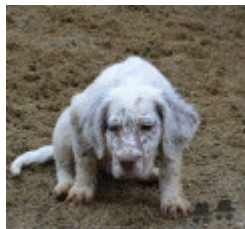

Note : les données ne sont pas garanties. Elles ont été entrées par les membres sans garantie d'exactitude.