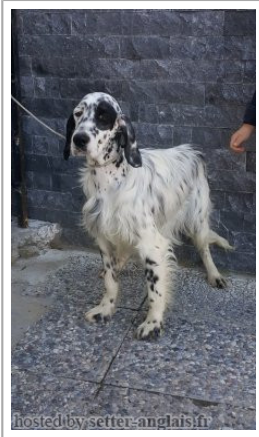

RAIN MAN DEL SENCANALI

2019-07-05 (M) K?F-ES-3159
Couleur : Bluebelton
[fiche affixe](#)

Père
AMBROFELLIS KINDER
2015-05-05 (M)
LOI LO1596285
- Liver

CUCCA'S RAYBAN 2006-07-04 (M)
LOI LO0740771 (Camp. Ital. Lav., Camp.
Tr. (CH GQ)) - liver

DIVA 2009-09-04 (F) LOI LO1065410
- lemon

DODGE DEL TIRSO 1998-02-14 (M)
LOI LO9942918 (Ch IT IT-T, CHIB, Camp.
Tr. (Ch GQ)) - bluebelton

CUCCA'S ESTER 2004-05-01 (F) LOI
LO0477644 - liver

GIBELTARIK FLEMMING 2003-08-23
(M) LOI LO0790204 - lemon