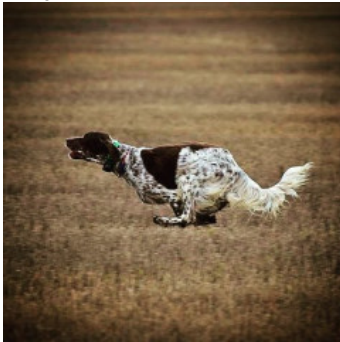

RAIN MAN DEL SENCANALI

2019-07-05 (M) K?F-ES-3159
Couleur : Bluebelton
[fiche affixe](#)

Père
AMBROFELLIS KINDER
2015-05-05 (M)
LOI LO1596285
- Liver

CUCCA'S RAYBAN 2006-07-04 (M)
LOI LO0740771 (Camp. Ital. Lav., Camp.
Tr. (CH GQ)) - liver