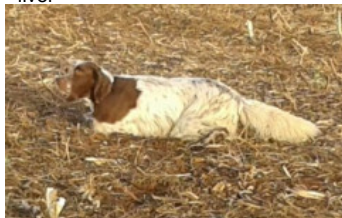

AZOR(M) JR70455
Couleur : liver

Père
COLT DEL SEMENDRIA SETTERS
2011-05-24 (M)
LOI LO1525181
(Ch. Ital. Lav.)
- liver

AZOR OD RACE 2009-05-29 (M)
JR702465 - Liver

VENDI (F) JR700993

BAF (M) JR700469ES

ZIMA ALESS SETTER (F)
JR701840ES