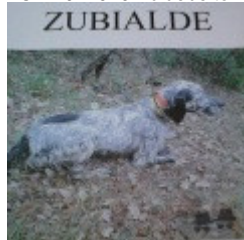

**BASOZABAL BIXI**

2018-07-11 (F) LOE 427771  
 Couleur : TRICOLOR (tricolore) / Dyspl. : A  
[fiche affixe](#)

Père  
**BAT DE ZUBIALDE**  
 2012-05-30 (M)  
 LOE 2105373  
 - tricolore

**TILO DE ZUBIALDE** 2009-09-20 (M)  
 LOE 1924929 - bluebelton

**TXIKI** 2006-04-24 (F) LOE 1616656 -  
 bluebelton

**MAMBO** (M) LOE 941203

**TILO** (M) LOE 1268843

**SATI** (F) LOE 652370

**LAC DE LARRAÑAZUBI** (M) LOE  
 787487

**UDA DE ZUBIALDE** (F) LOE 1712795

**DENDABERRI GOLOSA** (F) LOE  
 1512402