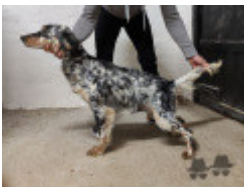

Mère OLA DOMIKO 2012-04-25 (F) LOE - lemon	KANPOGANE ROTI (M) LOE 1268717	KANPOGANE POL 1999-08-08 (M) LOE 1179674 - bluebelton	KANPOGANE HUR (M) LOE - bluebelton	
	KANPOGANE LUR (F) LOE 821920	KANPOGANE GARBI 1996-08-08 (F) LOE 476824 - bluebelton	KANPOGANE FREDI (F) LOE 440188 - bluebelton	IZTINGORRI ARGÍ (M) LOE 0705212 - bluebelton
	FLOR DE XALIMA (F) LOE 1912376	RENE (M) LOE 1242632 - tricolore	PUXKA (F) LOE 1085066 - bluebelton	EUSKITZE DAMBA (M) LOE 577594
	BELL DE XALIMA (F) LOE 1148736	LOREA DE LEKUEDER (F) LOE 0779927		

Puce : 941000022794218

Sang italien (estimation) : 42 %

Taux de consanguinité (estimation) : 3.6 %

[KANPOGANE CAY](#) (5 X 5,5,5,5) : 0.007812
[IZTINGORRI ARGÍ](#) (4 X 4) : 0.007812
[RIO DE SOROAN](#) (6,6 X 6,6,6,6,6,6) : 0.003906
[EUSKITZE DAMBA](#) (5 X 4) : 0.003906
[GOD DE LA PIERRE-PEZE](#) (5,5 X 5,6) : 0.003906
[BOI](#) (6,6,8 X 5,7,8) : 0.002045
[SAGU DE URKAMENDI](#) (5,7 X 5,6) : 0.001709
[SATI DE LARRANAZUBI](#) (6 X 6,6) : 0.000977
[BRINGWOOD BARNEY](#) (7,7,8 X 7,7,7,7,8,8) : 0.000916
[NEGU](#) (7,7,8 X 7,7,7,7,8,8) : 0.000916
[URKI DE LARRANAZUBI](#) (6 X 6,6,6,6,7,7) : 0.000488
[LEM DEL RESEGONE](#) (8,8 X 7,7,7,8) : 0.000275
[TERKA DES SEPT PROVINCES](#) (6 X 7) : 0.000244
[POSTERNPARK JAMIE](#) (7 X 7,7,8,8) : 0.000122
[DEDIPE DE RICOTTE](#) (7 X 7,7,8,8) : 0.000122
[RENZO OF UPPERWOOD](#) (7,8 X 7,8) : 0.000092
[IAN DU BEC ÉTOILE](#) (7,7,8 X 7,8) : 0.000092
[POSTERNPARK BANJO](#) (8,8 X 8,8,8) : 0.000092
[VANILDE MADOLLY'S](#) (7,8 X 7,8) : 0.000092
[DECOR LOTI](#) (8,8 X 8) : 0.000061

Note : les données ne sont pas garanties. Elles ont été entrées par les membres sans garantie d'exactitude.