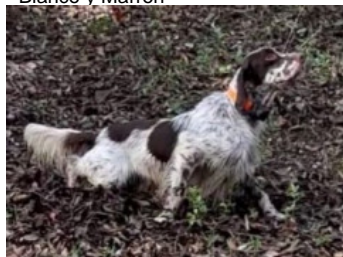

BORIS DO MATALOT

2018-04-20 (M) LOP 111709L92
[fiche affixe](#)

hosted by [setter-anglais.fr](#)

RADENTIS PIRLO 2009-06-12 (M)
 LOI LO106020 (Ch P) - bluebelton

Père
LITTO DO ALLMANSUR
 2015-09-02 (M)
 LOP 523592
 - Blanco y Marron