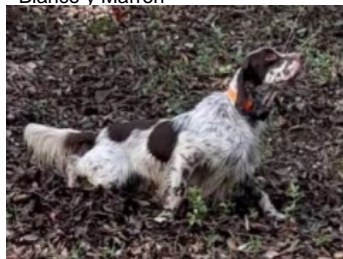

BORIS DO MATALOT

2018-04-20 (M) LOP 111709L92
[fiche affixe](#)

hosted by [setter-anglais.fr](#)

RADENTIS PIRLO 2009-06-12 (M)
 LOI LO106020 (Ch P) - bluebelton

Père
LITTO DO ALLMANSUR
 2015-09-02 (M)
 LOP 523592
 - Blanco y Marron