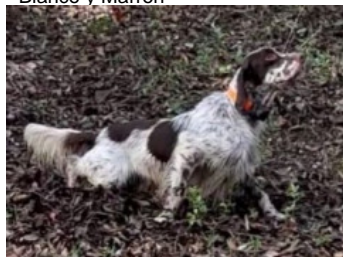

**BORIS DO MATALOT**

2018-04-20 (M) LOP 111709L92  
[fiche affixe](#)

hosted by [setter-anglais.fr](#)

**RADENTIS PIRLO** 2009-06-12 (M)  
 LOI LO106020 (Ch P) - bluebelton

Père  
**LITTO DO ALLMANSUR**  
 2015-09-02 (M)  
 LOP 523592  
 - Blanco y Marron