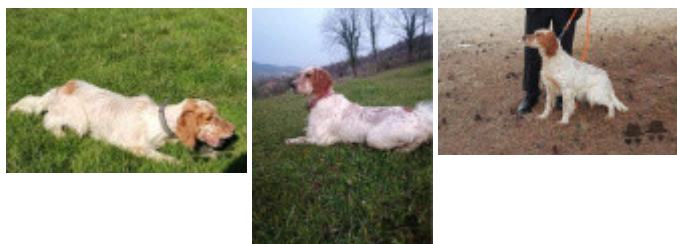

Taux de consanguinité (estimation) : 1.4 %

KAPO' (4 X 4) : 0.007812
NERO (5 X 5,5) : 0.001953
DECOR LOT (7,7,7,8,8,8,8,8,8 X 8,8,8,8) : 0.001526
DEM (7,7,7,8,8,8,8 X 7,8,8) : 0.001221
NEGUS (7,8,8 X 7,7,7,8) : 0.000610
ROVAL MOZART (6,8,8 X 8) : 0.000183
LEM DEL RESEGONE (8,8,8,8,8 X 8) : 0.000153
LORD DEL DIANELLA (7 X 8,8) : 0.000122
LEM DEL DIANELLA (8,8 X 8,8,8) : 0.000092
MERA DELL ORSONE (8,8,8 X 8) : 0.000061
FRANCINI'S ASTON 1 (8,8 X 8,8) : 0.000061
OLAF DEL TRE PONTI (8,8 X 8) : 0.000031
OLA DELLA MARCIOLA (8 X 8) : 0.000031

Note : les données ne sont pas garanties. Elles ont été entrées par les membres sans garantie d'exactitude.