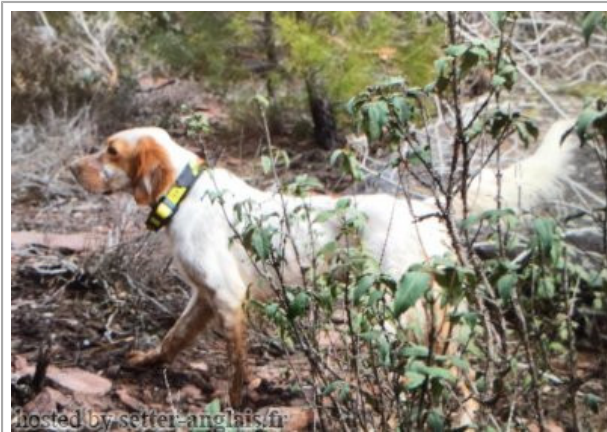

BOMBAY DE ARRIVIELSO llamada JARA

2018-03-07 (F) LOE

Couleur : Blanco y naranja (lemon)

[fiche affixe](#)

<p>Père</p> <p>IDARGA-KO JOS</p> <p>2013-05-30 (M)</p> <p>LOE 2151442</p> <p>- bluebelton</p> 	<p>EDER (M) LOE 1639834</p>	<p>ARNO (M) LOE 1203230 - Liver</p>	 <p>PALU' 1993-09-04 (M) LOE 662202 (Tr GQ) - lemon</p>
		<p>LADI (F) LOE 1337986</p>	<p>BRIGITTE DE LOS PINILLOS (F) LOE 891694</p>
<p>Mère</p> <p>IDARGA-KO TIS</p> <p>2013-05-30 (M)</p> <p>LOE 2151442</p> <p>- bluebelton</p> 	<p>IDARGA-KO TIS (F) LOE 1954694</p>	<p>BOSS (M) LOE 1307234</p>	 <p>JEFF DE PLAYABARRI (M) LOE 0669037 (Tr (FR96))</p>
		<p>CIRA DE SOSOBAL (F) LOE 1698302</p>	<p>BRIGITTE DE LOS PINILLOS (F) LOE 891694</p>
		<p>EUSKITZE AS</p> <p>2001-09-28 (M)</p> <p>LOE 1283965 (Ch IT GQ) - lemon</p>	<p>OLA DE SOSOBAL (F) LOE 1468712</p>
<p>Père</p> <p>ONA llamada COLSA</p> <p>2013-06-25 (M)</p> <p>LOE 2169239</p> <p>- tricolore</p> 	<p>GARBI (M) LOE - Liver</p> 	<p>EUSKITZE ATRELLU (M) LOE 1298960</p>	 <p>TITO 1998-06-08 (M) LOE 1109111 (TrGB(E.02)) - lemon</p>
	<p>TIMANFAYA 2007-05-28 (F) LOE 1735660 - tricolore</p> 	<p>SENA (F) - bluebelton</p>	 <p>KANPOGANE HUR (M) LOE - bluebelton</p>
		<p>ZIL DE CUMBRAOS (M) LOE 1611209</p> 	<p>RADENTIS PUPA 1999-06-30 (F) LOI LO0017832 - bluebelton</p>
	<p>CHELL DE BASATXU 2003-04-11 (F) LOE 1362013 - bluebelton</p>	<p>LISI (F) LOE</p>	 <p>RADENTIS D'ESPANA 1995-05-22 (M) LOE 990823 (Ch IT B, Ch GQ) - lemon</p>
			<p>NILA (F) LOE 1424784</p>
			 <p>DILLO (M) LOE 984042</p>
			<p>EL-ASTELEHENA dite EL (F) LOE 1042919 - lemon</p>