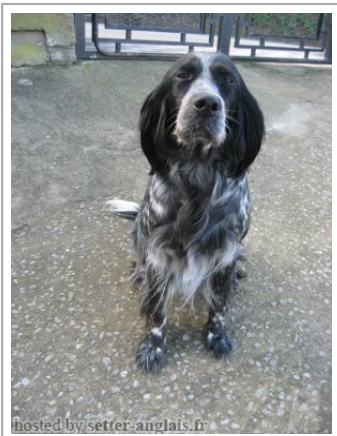

**UVA DE CUMBRAOS**

2003-12-31 (F) LOE 1453633  
 Couleur : Blanco y negro (bluebelton)  
[fiche affixe](#)

hosted by setter-anglais.fr

**RADENTIS SBRANCO** 1991-07-01  
 (M) LOI ST448908 (CH IB, Ch. Int. Lav.) -  
 lemon