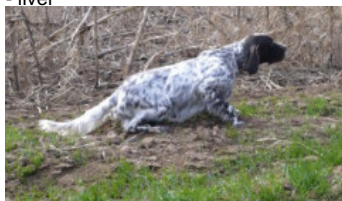

JAKA DE LA ONSELLA

2014-07-07 (F) LOE 2222883

Couleur : Blanco y negro (bluebelton) / Dyspl. : A
[fiche affixe](#)

Père
[PALAZIENSIS AMICO](#)
2005-11-01 (M)
LOI LO0624206
(CH IT GQ)
- liver

[RADENTIS GIUDA](#) 2002-01-18 (M)
LOI LO0286481 (Camp. Tr. (Ch GQ),
Camp. Ital. Lav.) - liver