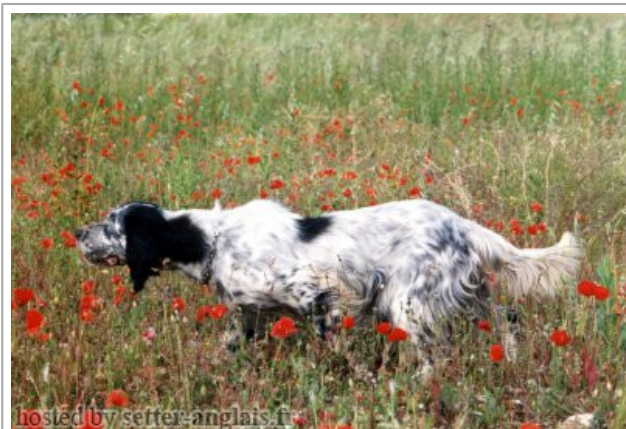

KROLL DEL CENGIO

1988-01-07 (M) LOI ST362654

Couleur : BIANCO NERO MASCHERA APERTA (bluebelton)
[fiche affixe](#)

Père DUM 1978-10-16 (M) LOI ST145043 - bluebelton 	LEM DEL RESEGONE 1972-01-02 (M) LOI ST054069 (Camp. Ripr.) - bluebelton 	GIMME DEL DIANELLA 1968-09-02 (M) LOI ST015378	HAMRIN DEL VOLO 1963 (M) LOI ST16022 LAICA 58 1964 (F) LOI ST22959
	KIRA 1971-09-22 (F) LOI ST038703	AXE DEL RESEGONE 1965-12-09 (F) LOI ST29636 (champion) - bluebelton	CLAYS DELLA NADIA 1968-08-25 (M) LOI ST017256
Mère AKA 1984-03-22 (F) LOI ST302627 - PICCHIETTATA BIANCO NERA	DORIS 1978-05-09 (M) LOI ST134210 - lemon	FANNY DELLA MARCIOLA 1967-04-20 (F) LOI ST006227	DENNI D'EMPOLI (M) LOI ST8899 (Ch Italie B) DIANA 17 DELLA MARCIOLA (F) LOI ST18763
	FRANCINI'S LORD 1972-11-02 (M) LOI ST056366	TRUSCA DEGLI SCACCHI 1974-04-11 (F) LOI ST072477	DERK 1968-05-22 (M) LOI ST014924 (Champion Italie T, Ch IT B) - lemon SAIL 1965-02-19 (F) LOI ST24767
	DENI 1979-04-22 (F) LOI ST149961 - liver	MUR 1972-04-13 (M) LOI ST050072	REDO DI CEREAL 1967-04-27 (M) LOI ST006484 (Ch L) - bluebelton BIBA 1971-06-15 (F) LOI ST037410 ALMAR LIDO 1967-06-22 (M) LOI ST005850 FERRA (F) LOI ST25777
DEA 1975-02-27 (F) LOI ST089775	STENO DELLE VALLATE 1971-04-25 (M) LOI ST041994 GIOI DELLE VALLATE 1969-01-20 (F) LOI ST024084		