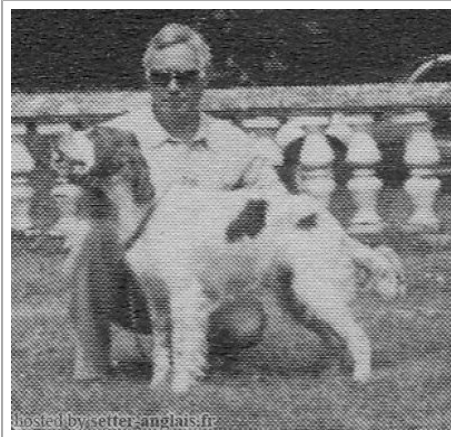

RAMSES II DE KERFEUIL

1980-06-26 (M) LOF 66453/7074

Couleur : Fau.PBl.Env. (lemon) / Titres : CH CS, CH T,CH GQ / Dyspl. : accept
[fiche affixe](#)

Père JOKER DU MONT BILY 1974-07-29 (M) LOF 48154/3617 (TR)	QUEL AS DU MONT BILY 1967-05-28 (M) LOF 31906/01223 (Ch IT)	IRUN DES SIFFLEURS (M) LOF 18966 (Ch T, Ch IT) 	BACCHUS DE PORT ARTHUR (M) LOF 13200 (Ch T)	
	Mère IVA DE KERFEUIL 1973-06-24 (F) LOF 44423/4062 (TR)	VICKY DE CORIAM (F) LOSH317785	NORA DES SIFFLEURS (F) LOF 26259/351 (TR)	DIANE DU FOUR FLEURI 1955-01-01 (F) LOF 16044 (Ch I.T.A)
MAC DE MIGNERIES (M) LOSH214941 (Ch L, Ch Int)			BANCO DU BRIO (M) LOF 13269 (Ch T)	
	OSCAR DE KER EOL (M) LOF 30013/483 (TR)	RACY DU VAL D'AWIRS (F) LOSH257430 (TR, Ch T)	HOUPETTE DES SIFFLEURS (F) LOF 18262	
		KIAL (M) LOF 21184	IRUN DES SIFFLEURS (M) LOF 18966 (Ch T, Ch IT)	
		LAKME DE KER EOL (F) LOF 22641	IOTA DES SIFFLEURS (F) LOF 18551 (Ch T)	
		JOCSI DE LA TOUR DUGUESCLIN (M) LOF 20628	KARIM DE MIGNERIES (M) LOSH199980 (Ch T)	
		QUIRIELLE DU BRIVET (F) LOF 32771/1475	PRETTY DU VAL D'AWIRS (F) LOSH239290	
		SISSI DE KERFEUIL (F) LOF 36233/2065	BANCO DU BRIO (M) LOF 13269 (Ch T)	
		GAIT DE LA TOUR DUGUESCLIN (F) LOF	BANCO DU BRIO (M) LOF 13269 (Ch T)	
		inconnu	GIPSY DE LA CHEVRONNIERE (F) LOF 19413 (Ch T)	
		inconnu	JOSELIN DU VIEUX MARAICHIN (M) LOF 20238 (TR)	
			JONQUILLE (F) LOF 20244	

Propriétaire : Mr Menant
Recommandé trialer
Cotation : 4
Tatouage : CBZ444
Sang italien (estimation) : 1 %
Estimation des points au pédigrée : 43