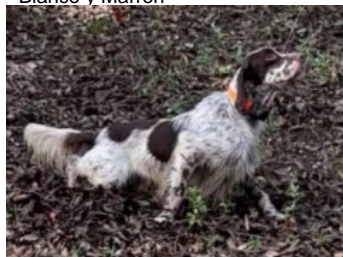

PUMA DOS VENTOS DE MIRAMAR

2019-05-01 (M) LOP 569825
Couleur : Blanco y negro (bluebelton)
[fiche affixe](#)

Père
[LITTO DO ALLMANSUR](#)
2015-09-02 (M)
LOP 523592
- Blanco y Marron

[RADENTIS PIRLO](#) 2009-06-12 (M)
LOI LO106020 (Ch P) - bluebelton

[RADENTIS INDIO](#) 2006-01-12 (M)
LOI LO0653000 - lemon

[RADENTIS ZUM](#)
2002-07-08 (M) LOI
LO02161851 (Camp.
Tr. (Ch GQ), Camp. Int.
Lav., Camp. Ital. Lav.) -
lemon

lemon

[RADENTIS NERINA](#) 1998-03-22 (F)
LOI LO99821 - bluebelton