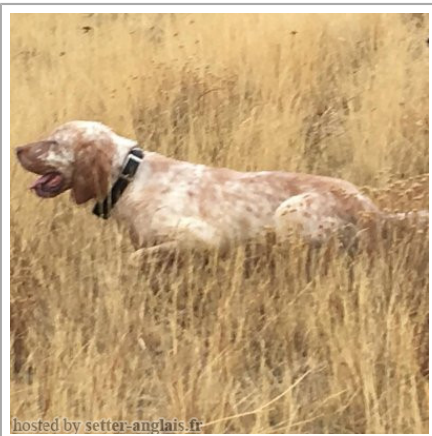

ZARA

2013-03-28 (F) LOE 2145819
Couleur : Blanco y naranja (lemon)

hosted by setter-anglais.fr

BERRY 2000-12-01 (M) LOI
LO0188206 (CH T) - liver

Père
BRANDO
2003-04-06 (M)
LOE 1592617
- liver

LOLA DELLA MONTEVECCHIA
2000-09-08 (F) LOI LO0145491 -
tricolore