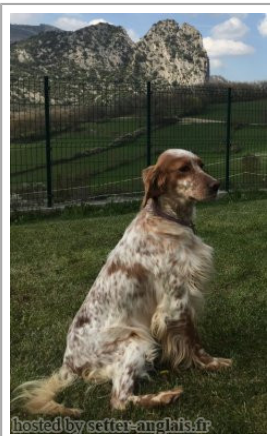

**JITU DE LA ONSELLA**

2014-11-01 (F) LOE 2244127

Couleur : Blanco y naranja (lemon) / Dyspl. : A  
[fiche affixe](#)

Père  
**ADARMENDI FULL**  
2010-06-07 (M)  
LOE 1965441  
(CH GQ)  
- bluebelton

**KIKO DE LA ARMUÑA** 2005-06-01  
(M) LOE 1533032 (Ch GQ, CH IT,  
CH(ESIT) - lemon