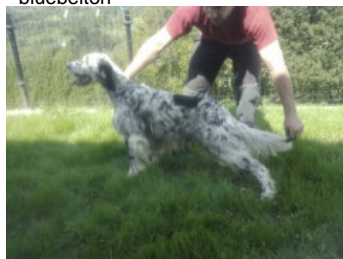

**OTO**

2018-04-07 (M) LOE 2439687  
Couleur : Blanco y negro (bluebelton)

hosted by setter-anglais.fr

Père  
**CLARCK dit BUK**  
2009-02-11 (M)  
LOE 1990056  
- bluebelton

**IVO DEL BINARIO** 2006-06-27 (M)  
LOF 206104/33420 (TR, Ch.P) - tricolore

**SOCRATE DEL BINARIO** 1995-11-05  
(M) LOI ST536180 (Ch T Reproducteur) -  
tricolore

**MILA** 2001-10-28 (F) LOI LO0257607  
- bluebelton

**LURIO DEL BINARIO** 1988-02-19 (M)  
LOI ST366151 - tricolore

**PENELOPE DEL  
BINARIO** 1991-05-22  
(F) LOI ST449239 -  
liver

**OLAF** 1990-04-30 (M)  
LOI ST422637 (Ch. Ital.  
Lav., Ch. Int. Lav., Camp.  
Ripr.) - bluebelton

**FIAMMA DEL  
BINARIO** 1993-05-26  
(F) LOI ST486797 -  
bluebelton