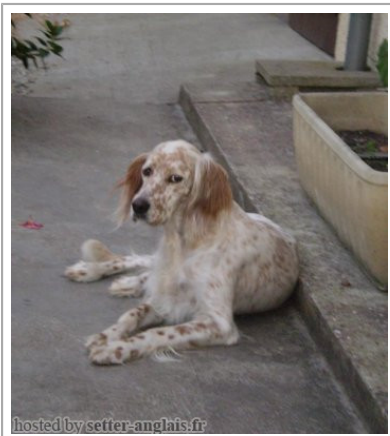

UNIS DE LA LAURINA

2003-06-11 (F) LOF 174053/38533
Couleur : Fau.PBl.Env. (lemon)
[fiche affixe](#)

Père NELSON DE MALAUSE 1997-05-12 (M) LOF 138407/22114 - tricolore	BONZAI DU CLOS DES GRIVES 1986-05-28 (M) LOF 86878/11205 (Ch QFS QFC T) - tricolore 	TELEX 1982-01-02 (M) LOI ST240608 (Camp. Ripr.) - bluebelton 	LIZZO 1975-03-22 (M) LOI ST084196 (Ch. Ital. Lav.) - X	
		VODKA DU CLOS DES GRIVES 1984-01-01 (F) LOF 77834/11849 (TR) - tricolore	ALA 1978-12-30 (F) LOI 145872 - BIANCO NERA INA MACCHIA NERA INT	ARO 1979-06-06 (M) LOI ST202299 (Ch Italie T, Ch Reproducteur) - tricolore
	GESSIE DE MALAUSE 1991-06-21 (F) LOF 109177/18991 - bluebelton		BOSS 1988-04-13 (M) LOF 98428/12804 - bluebelton	 DECOR LOT 1978-09-22 (M) LOI ST143178 (Ch IT, Ch T, CH GQ) - bluebelton
		BICHE DU PECH MOURET 1986-07-07 (F) LOF 87840/14151 - tricolore		ZELINDA 1983-01-29 (F) LOI ST273582 - bluebelton
			 BASSINO 1985-01-06 (M) LOF 85287/10130 (CHQFC TR) - bluebelton	
			VAMP DU CLOS DES GRIVES 1984-01-01 (F) LOF 77837/11204 - tricolore	