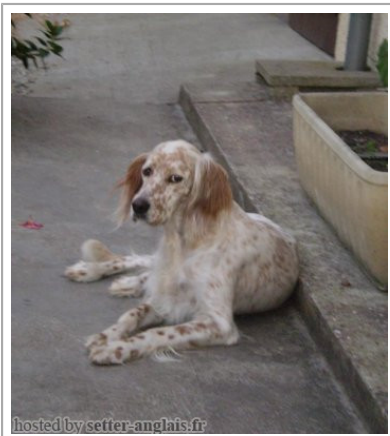

UNIS DE LA LAURINA

2003-06-11 (F) LOF 174053/38533
Couleur : Fau.PBl.Env. (lemon)
[fiche affixe](#)

Père NELSON DE MALAUSE 1997-05-12 (M) LOF 138407/22114 - tricolore	BONZAI DU CLOS DES GRIVES 1986-05-28 (M) LOF 86878/11205 (Ch QFS QFC T) - tricolore 	TELEX 1982-01-02 (M) LOI ST240608 (Camp. Ripr.) - bluebelton 	LIZZO 1975-03-22 (M) LOI ST084196 (Ch. Ital. Lav.) - X	
	GESSIE DE MALAUSE 1991-06-21 (F) LOF 109177/18991 - bluebelton	VODKA DU CLOS DES GRIVES 1984-01-01 (F) LOF 77834/11849 (TR) - tricolore	ARO 1979-06-06 (M) LOI ST202299 (Ch Italie T, Ch Reproducteur) - tricolore	SANTAL DE LAURENCIA 1981-04-08 (F) LOF 68585/09359 (TR) - tricolore
		BOSS 1988-04-13 (M) LOF 98428/12804 - bluebelton	 DECOR LOT 1978-09-22 (M) LOI ST143178 (Ch IT, Ch T, CH GQ) - bluebelton	ZELINDA 1983-01-29 (F) LOI ST273582 - bluebelton
		BICHE DU PECH MOURET 1986-07-07 (F) LOF 87840/14151 - tricolore	 BASSINO 1985-01-06 (M) LOF 85287/10130 (CHQFC TR) - bluebelton	VAMP DU CLOS DES GRIVES 1984-01-01 (F) LOF 77837/11204 - tricolore