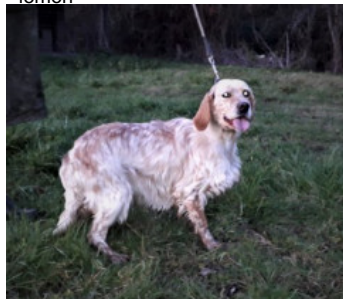

Mère
GILDA
2016-10-08 (F)
LOI LO175087
- lemon

Eleveur : Francesco Ceccarelli / Propriétaire : Francesco Ceccarelli
Puce : 380260160031784
Estimation des points au pédigrée : 12

Taux de consanguinité (estimation) : 11 %