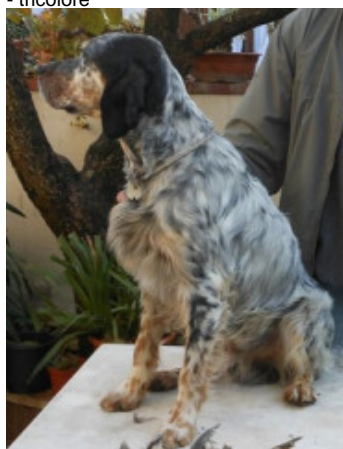

TURBO

2019-09-15 (M) LOI LO19204078
Couleur : bianco nero marrone (tricolore)

hosted by setter-anglais.fr

Père
AXEL
2009-06-11 (M)
LOI LO1085298
- tricolore

ARTU DI ALDO DA SARNO
2006-01-02 (M) LOI LO0666968 (Ch Italiano Trialler Int Ripr) - tricolore