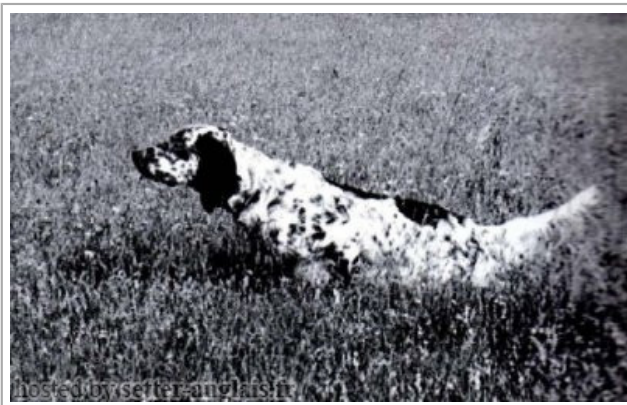

DODGE DEL TIRSO

1998-02-14 (M) LOI LO9942918

Couleur : bluebelton / Titres : Ch IT IT-T, CHIB, Camp. Tr. (Ch GQ) / Dyspl. : A
[fiche affixe](#)

Père DERRYK 1991-05-10 (M) LOI ST443351 (Ch GQ) - bluebelton	ROVAL MOZART 1987-03-04 (M) LOI ST350880 (CH GQ, Ch. Int. Lav., Ch. Ital. Lav., Camp. Ripr.) - bluebelton	DECOR LOT 1978-09-22 (M) LOI ST143178 (Ch IT, Ch T, CH GQ) - bluebelton	IRGO 1976-01-24 (M) LOI ST102949 (Ch. Int. Lav.) - lemon	
	LILLA 1986-06-15 (F) LOI ST339376 (Ch GQ) - bluebelton	ROVAL FLY 1982-01-27 (F) LOI ST241785 (Ch GQ) - tricolore	DECOR LOT 1978-09-22 (M) LOI ST143178 (Ch IT, Ch T, CH GQ) - bluebelton	IRGO 1976-01-24 (M) LOI ST102949 (Ch. Int. Lav.) - lemon
Mère ASTRA DEL TIRSO 1992-10-01 (F) LOI ST454300 - lemon	AMBO DEL VARO 1987-10-04 (M) LOI ST360725 (Ch. Int. Lav.) - lemon Ambo del Varo	RADENTIS GIAN 1983-01-02 (M) LOI ST258470 (Ch. Ital. Lav., Ch. Int. Lav., Camp. Ripr.) - lemon	DECOR LOT 1978-09-22 (M) LOI ST143178 (Ch IT, Ch T, CH GQ) - bluebelton	
	URSULA DEL PRATESI 1986-03-16 (F) LOI ST331214 - lemon	ROVAL VIENNA 1986-03-30 (F) LOI ST324982 - lemon	ARIET DI CASTEL SAN GIORGIO 1980-04-16 (F) LOI ST215349 (Ch L Ch Int) - tricolore	OLAF DEL TRE PONTI 1981-10-12 (M) LOI ST234864 (Ch L CHINT) - bluebelton
	EDY DEL PRATESI 1983-08-29 (F) LOF ST273339 - bluebelton	DITO DEL CAVALDROSSA 1981 (M) SHSB.348158	ZATO DEL VO' 1973-04-12 (M) LOI ST062149	BERNA 1979-11-10 (F) LOI ST206963 (Ch T) - tricolore
			BIRA DEL CAVALDROSSA (F) SHSB.300242	ASSO DEL PRATESI 1977-04-06 (M) LOI ST12407 - bluebelton
			GILDA DEL PRATESI 1979-05-26 (F) LOI ST212440 - lemon