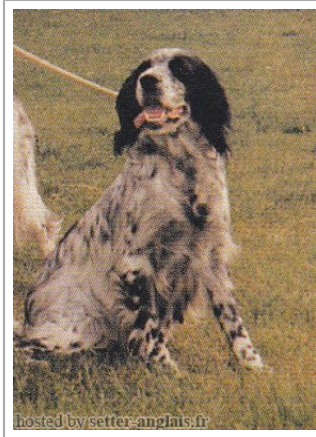

VATO DE LAURENCIA

1984-06-29 (M) LOF 80392/10388

Couleur : Noi.Mar.Fau.PBl.Env.Mou. (tricolore) / Titres : CHQFS TR
[fiche affixe](#)

			BRILL 2 DEL ROVERE 1958 (M) LOI 5903.58
		CRISMANI OLAF 1962-05-10 (M) LOI ST19595 (CH L, CH INT) - bluebelton	SIRENA DI BELLOSQUARDO 1957-07-10 (F) LOI ST5206
	DUN DEL MESHIO 1972-04-08 (M) LOI ST046247 (Ch GQ - Ch reproducteur) - bluebelton 		 TRUEBA DELLA FAGIANA 1964-05-04 (M) LOI 22261.64 (Ch L - Recommandé) - lemon
Père DEM 1980-08-30 (M) LOI ST222808 (CH INT L RIP) - BIANCO-MACCHIA NERA OCCHIO DX-PI 		ALMAR LEDA 1967-06-22 (F) LOI ST5851	 ALMAR DARMA 1962-04-22 (F) LOI ST14094 - lemon
			ROLL 1960-03-26 (M) LOI ST30872 (CH L CHINT)
	LEDA 1976-04-13 (F) LOF 50709/05251 - tricolore	BANG DI MONTEDURO 1970-01-06 (M) LOI ST026590 (CH L CHINT)	FARA13 (F) LOI ST17653 (Chlr)
			FAX DEL VO' 1968-03-29 (M) LOI ST010715
		NADA 1971-03-17 (F) LOI ST037430	AVA16 (F) LOI ST20102