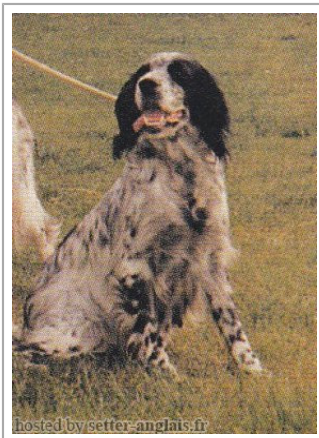

VATO DE LAURENCIA

1984-06-29 (M) LOF 80392/10388
Couleur : Noï.Mar.Fau.PBl.Env.Mou. (tricolore) / Titres : CHQFS TR
[fiche affixe](#)

<p>Père DEM 1980-08-30 (M) LOI ST222808 (CH INT L RIP) - BIANCO-MACCHIA NERA OCCHIO DX-PI</p>	<p>DUN DEL MESCIO 1972-04-08 (M) LOI ST046247 (Ch GQ - Ch reproducteur) - bluebelton</p>	<p>CRISMANI OLAF 1962-05-10 (M) LOI ST19595 (CH L, CH INT) - bluebelton</p>	<p>BRILL 2 DEL ROVERE 1958 (M) LOI 5903.58</p> <p>SIRENA DI BELLOSQUARDO 1957-07-10 (F) LOI ST5206</p>	
	<p>LEDA 1976-04-13 (F) LOF 50709/05251 - tricolore</p>	<p>ALMAR LEDA 1967-06-22 (F) LOI ST5851</p>	<p>TRUEBA DELLA FAGIANA 1964-05-04 (M) LOI 22261.64 (Ch L - Recommandé) - lemon</p> <p>ALMAR DARMA 1962-04-22 (F) LOI ST14094 - lemon</p>	<p>ROLL 1960-03-26 (M) LOI ST30872 (CH L CHINT)</p> <p>FARA13 (F) LOI ST17653 (Chlr)</p> <p>FAX DEL VO' 1968-03-29 (M) LOI ST010715</p> <p>AVA16 (F) LOI ST20102</p>
<p>Mère STELLA 1981-05-03 (F) LOF 68323/8865 - bluebelton</p>	<p>NATO DE LAURENCIA 1977-04-13 (M) LOF 55679/05341 (TR) - tricolore</p>	<p>PACHA DE LAURENCIA 1966-05-29 (M) LOF 30117/00651 (Ch P T) - tricolore</p>	<p>ISARD DU BOIS BAILLY (M) LOF 18488 (Ch T) - lemon</p> <p>NINIA DU VAL D'ARRY (F) LOF 27572/00441 (TR, CH T)</p> <p>QUEROS DU BEC ÉTOILE 1967-06-25 (M) LOF 32368/00882 (Ch CS IB T GT)</p> <p>ROSY DE LA CORNE (F) LOF 34532/1606</p>	
	<p>OPALE 1978-03-14 (F) LOF 58886/6619</p>	<p>LIBAR DE LAURENCIA 1975-06-27 (M) LOF 50364/03954 (CH.T. TR)</p>	<p>JOTA DE LAURENCIA 1973-03-16 (F) LOF 43303/04211</p>	<p>ZAR DEGLI ODDO 1969-07-02 (M) LOI ST022231 (Ch GT) - lemon</p> <p>ICA 1973-07-06 (F) LOF 45442/3627 (Ch IT)</p> <p>UDDER (M) LOF 39046/2113</p> <p>ULLA D'ALTHONA (F) LOF 38520/3173</p>
		<p>JADE 1974-03-02 (F) LOF 50307/4413</p>		