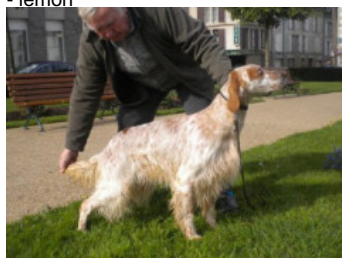

JALNA DE KERFEUIL

2014-06-08 (F) LOF 234900/53105
Couleur : Fau. PBl.Env.Tru. (lemon)
[fiche affixe](#)

hosted by setter-anglais.fr

Père
COSTA DE LA DAME AU LONG BEC
2007-08-08 (M)
LOF 193677/32421
(TR, CH GS)
- lemon

VOLCAN DU BANDO DE COUFFINS 2004-05-28 (M) LOF 176942/28647 (CHA CH.T. CHP) - lemon

ASSIA DE KERGONAN 2005-06-17 (F) LOF 182386/35160 (TR) - lemon

LAZZI DE MALAUSE 1995-12-15 (M) LOF 130695/20981 (CHP TR CH.T.) - lemon

RISKIE DE MALAUSE 2000-06-29 (F) LOF 156164/29332 (CH T) - lemon

TADELLE 2002-08-13 (F) LOF 167051/31275 (TR, CH T) - tricolore

GEX DU VAL DU RUTH 1991-08-30 (M) LOF 111219/15890 (TR GQ) - lemon

HEIDI DU VIEUX SAULE 1992-06-16 (F) LOF 114451/20822 - lemon

OR DES BERGES DE LA GÉLINE 1998-10-14 (M) LOF 148097/23643 (Ch P IT, Ch VOF/FTP) - lemon

LADY DE MALAUSE 1995-05-01 (F) LOF 127926/25946 (TR, CH P, CH T) - lemon

FRANCINI'S JEFF 1993-04-03 (M) LOI ST479317 (Ch. Ital. Lav., Ch. Int. Lav., Camp. Ripr.) - bluebelton

DEESSE DU VAL D'ARZ 1988-06-08 (F) LOF 95715/15373 (Ch P TR CS) - lemon

RALLY DU MOULIN DE LA CORBIERE 2000-01-10 (M) LOF 152166/24554 - tricolore

JERSEY DE BÉHIGO 1994-05-11 (F) LOF 122637/23520 - lemon