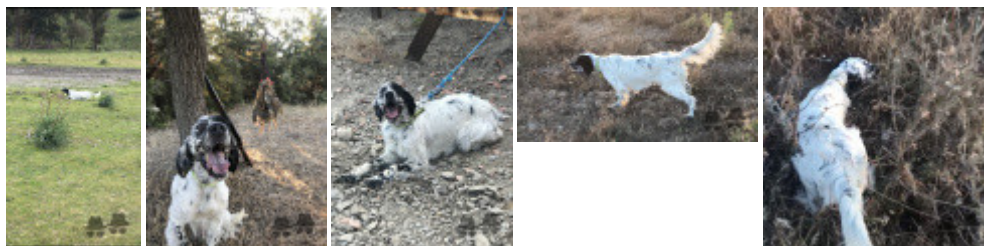

Taux de consanguinité (estimation) : 1.5 %

DECOR LOT (6,7,7,7,7,7,8,8,8 X 6,7,7,7,7,7) : 0.007690
RADENTIS GIAN (6,6,7 X 6,6,8) : 0.002747
DUN DEL MESCHIO (7,7,7,8,8,8,8 X 8,8,8) : 0.000854
LORD DEL DIANELLA (6 X 7,7,7) : 0.000732
LEM DEL RESEGONE (7,8,8,8,8 X 7,8,8) : 0.000732
FRANCINI'S ASTON 1 (7,7,7,8 X 7,8) : 0.000641
ASOR (5,6,6,6 X 8) : 0.000610
OLA DELLA MARCIOLA (7,7,7,8 X 8) : 0.000214
ORFEO DELLA TRAPPOLA (7,8,8,8 X 8) : 0.000153
OLAF DEL TRE PONTI (7 X 7) : 0.000122
GAVIS ASPRA (6 X 8) : 0.000122
PENNY DEL DIANELLA (7 X 8) : 0.000061
MERA DELL ORSONE (8 X 7) : 0.000061
ROSETTE (7 X 8) : 0.000061
MIRCO DEL BALDIN (8 X 8) : 0.000031
DERK (8 X 8) : 0.000031
MORGAN (8 X 8) : 0.000031

Note : les données ne sont pas garanties. Elles ont été entrées par les membres sans garantie d'exactitude.