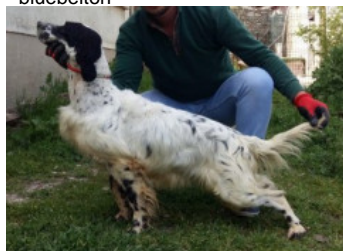

**ALTUG SETTER DÜK**

2019-07-17 (M)  
Couleur : Bluebelton  
[fiche affixe](#)

hosted by setter-anglais.fr

Père  
**OMERO**  
2012-08-10 (M)  
LOI LO12125759  
- bluebelton

**HECTORE DEL ZAGNIS** 2006-12-21  
(M) LOI LO0818749 (Ch. Ital. Lav., CH GQ) - bluebelton