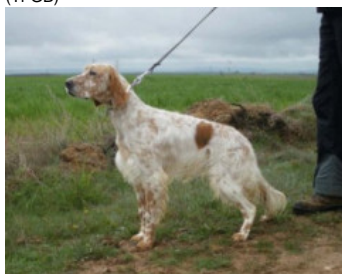

EUSKITZE PALOMA

(F) LOE 2338192
Couleur : Blanco y negro (bluebelton)
[fiche affixe](#)

Père
EUSKITZE HOOLIGAN
2008-04-04 (M)
LOE 1785513
(Tr GB)

RADENTIS ZUM 2002-07-08 (M) LOI
LO02161851 (Camp. Tr. (Ch GQ), Camp.
Int. Lav., Camp. Ital. Lav.) - lemon