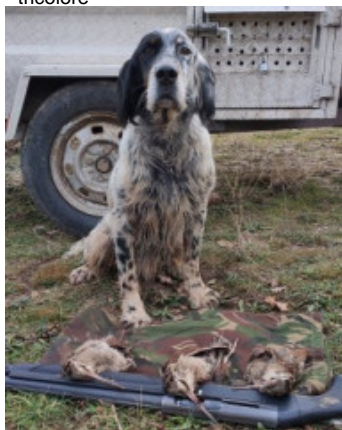

IRIMENDI SETTER DANA

2019-04-22 (F) LOE 2472624
 Couleur : Blanco y negro (bluebelton)
[fiche affixe](#)

Père
IRIMENDI SETTER BAT
 2017-11-30 (M)
 LOE 2407381
 - tricolore

KRAUS DE XALIMA (M) LOE
 1557711