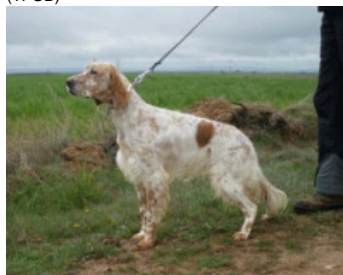

**EUSKITZE PLUMA**

(F) LOE 2338198

Couleur : Blanco y negro (bluebelton)

[fiche affixe](#)

hosted by setter-anglais.fr

Père  
**EUSKITZE HOOLIGAN**  
 2008-04-04 (M)  
 LOE 1785513  
 (Tr GB)

**RADENTIS ZUM** 2002-07-08 (M) LOI  
 LO02161851 (Camp. Tr. (Ch GQ), Camp.  
 Int. Lav., Camp. Ital. Lav.) - lemon