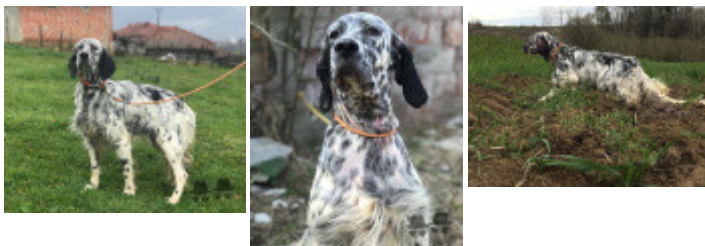

Eleveur : Ellidört setter / Propriétaire : Hasan Suvan
Puce : 900113000713161
Sang italien (estimation) : 96 %
Estimation des points au pédigrée : 7

Taux de consanguinité (estimation) : 1.2 %

OLAF (6,6,6 X 5) : 0.002930
ASOR (7,7,8 X 5,6,8) : 0.001984
NEGUS (6,8,8,8 X 6,7) : 0.001282
DECOR LOT (7,8,8,8,8,8 X 7,8,8,8,8) : 0.001160
ROVAL MOZART (7,8,8,8 X 7,7,8) : 0.000763
EMO DELLA TRAPPOLA (8,8,8,8,8 X 6,7) : 0.000549
FRANCINI'S LUCA (5 X 7) : 0.000488
AKIM (7,7,7,7,8,8 X 6) : 0.000488
DUN DEL MESCHIO (7,8,8,8 X 8,8,8) : 0.000397
LEM DEL RESEGONE (8,8 X 7,8,8,8,8) : 0.000366
DEM (6,8,8,8 X 7,8) : 0.000336
ORFEO DELLA TRAPPOLA (8,8,8 X 7,8) : 0.000275
FLAY (7,7,7,8,8 X 6) : 0.000244
ALMER (7 X 7,8) : 0.000183
LEM DEL DIANELLA (7 X 7,8,8) : 0.000061
PENNY DEL DIANELLA (8 X 8,8) : 0.000031
ASSIA DELLO ZORINO (8 X 8) : 0.000031
FRANCINI'S PEGGY (8 X 8) : 0.000031

Note : les données ne sont pas garanties. Elles ont été entrées par les membres sans garantie d'exactitude.