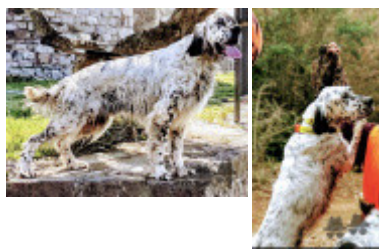

Mère ABC DE ARGILLO 2010-01-19 (F) LOE 1954825 - bluebelton	DIESTRO DE MIRANDAOLA (M) LOE 1847739	CARO DE PLAYABARRI (M) LOE 1704593	MOKO DE LA RIVERA DEL CEA 2002-12-17 (M) LOE 1387689 (TrCP(E.06), TrPR(E.06)CHITc(07),CH.E cp(08)CH PSS) - lemon	
		TUXA 2001-03-18 (F) LOE 1258207 - tricolore	RADENTIS VBELLA 2002-07-05 (F) LOE 1371968 - lemon	
			BITU DE OS TOXOS BRAVOS (M) LOE 601291	BIMBA (F) LOE 1139302
	MILA DE ARGILLO (F) LOE 1652707		UC DE BAYARA (M) LOE 1389158	NASH DU POULIT SAN DANIS 1997-01-01 (M) LOF 136341/25088 (TR) CHP CH.T. CHITF CHP CHT. CHIT. CH.T. CHITF / CHBE.B CHES.B) - bluebelton
		DUNA DE ARGILLO (F) LOE 1256551	GARBUNO-KO ARGİ (F) LOE 0766905	
			JARK DE GARBİ (M) LOE 0719643	
			FAMA DE ARGILLO (F) LOE 0968613	

Eleveur : AITOR MOYA TORTA / Propriétaire : MANUEL GONZALEZ BANDA
Sang italien (estimation) : 52 %
Estimation des points au pédigrée : 2

Note : les données ne sont pas garanties. Elles ont été entrées par les membres sans garantie d'exactitude.