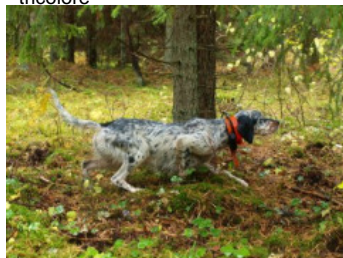

**SIDRA DE CASTRIELLO**

2018-06-07 (F) LOE 2427828  
 Couleur : Blanco y naranja (lemon)  
[fiche affixe](#)

hosted by setter-anglais.fr

Père  
[NEY llamada KROSS](#)  
 (M)  
 LOE 2266145  
 - tricolore