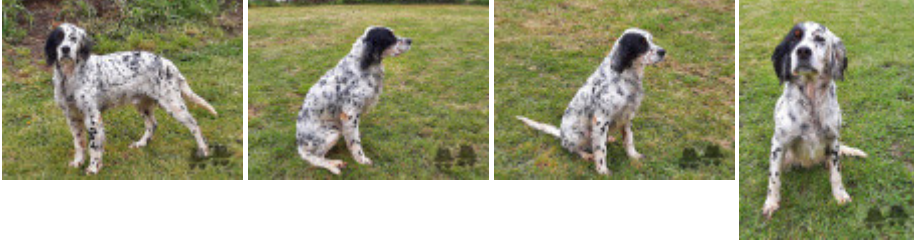

ROCK

2010-04-25 (M)
Couleur : Tricolor (tricolore)

<p>Père <u>DUSO</u> 2004-07-15 (M) RRC0095447 - tricolore</p>	<p><u>DUSO DELLA GEMINIOLA</u> 1997-06-03 (M) LOI ST561722 (Camp. Tr. (Ch GQ)) - bluebelton</p>	<p><u>BELL DELLA GEMINIOLA</u> 1987-07-20 (M) LOI ST358182 (Camp. Ripr.) - bluebelton</p>	<p><u>RUDI DI TORRE MASINO</u> 1981-05-11 (M) LOI 231169 - tricolore</p>
	<p>inconnu</p>	<p>inconnu</p>	<p><u>SILA DELLA GEMINIOLA</u> 1984-06-15 (F) LOI 290654 - bluebelton</p>
<p>Mère <u>LAIKA</u> (F)</p>	<p><u>GOD DE LA PIERRE-PEZE</u> 1991-03-22 (M) LOE 554493 (TR) - tricolore</p>	<p><u>FRANCINI'S CINA</u> 1990-07-24 (F) LOI ST428502 - bluebelton</p>	<p><u>FRANCINI'S SALLY</u> 1986-01-19 (F) LOI ST325298 (Camp. Ripr.) - bluebelton</p>
	<p>inconnu</p>	<p>inconnu</p>	<p>inconnu</p>
	<p>inconnu</p>	<p><u>SAP EUS ROUANEZ KOAD</u> 1981-03-11 (M) LOF 68395/7363 (CHQFS TR) - tricolore</p>	<p><u>IAN DU BEC ÉTOILE</u> 1973-04-15 (M) LOF 43705/02626 (Ch T) - tricolore</p>
	<p>inconnu</p>	<p><u>BRUME DE LA PIERRE-PEZE</u> 1986-05-28 (F) LOF 87323/13143 (CHIB TR) - tricolore</p>	<p><u>MARJOLAINE DE ROC'MIGNON</u> 1976-01-07 (F) LOF 52465/05515 (TR)</p>
<p><u>GORA</u> (F)</p>	<p><u>OSCAR</u> (M) LOE 821986</p>	<p><u>RADJAH DE ROC'MIGNON</u> 1980-09-28 (M) LOF 67355/8089 (Ch CS QFS CPS) - tricolore</p>	<p><u>PINUP DE LA PIERRE-PEZE</u> 1979-12-02 (F) LOF 64113/8005 - tricolore</p>
	<p><u>LOTO DE ASTIBITXAS</u> (F) LOE 0821960</p>	<p><u>PALU'</u> 1993-09-04 (M) LOE 662202 (Tr GQ) - lemon</p>	<p><u>PALU'</u> 1993-09-04 (M) LOE 662202 (Tr GQ) - lemon</p>
		<p><u>PALAZIENSIS IDA</u> 1992-06-18 (F) LOE 0640299 - bluebelton</p>	

Eleveur : Jose Iturrieta / Propriétaire : Jose Iturrieta
Sang italien (estimation) : 51 %
Estimation des points au pédigrée : 14

Note : les données ne sont pas garanties. Elles ont été entrées par les membres sans garantie d'exactitude.