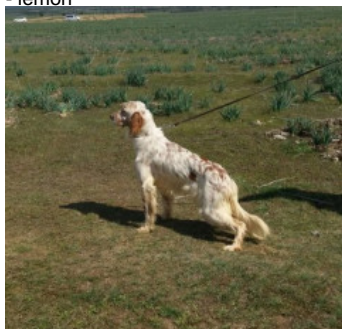

**DIANA DE L'EL BALDIO**

(F) LOE  
Couleur : Blanco y naranja (lemon)  
[fiche affixe](#)

Père  
**CAPOTE DE L'EL BALDIO**  
(M)  
LOE  
- lemon

**ELFO DE L'EL BALDIO** 2012-05-26  
(M) LOP 553549 (TrGQ (E.17) ; TrPC ; TrPr ; ChGQ) - lemon

**CAMINANTA DE L'EL BALDIO** (F)  
LOE 188624 - bluebelton

**CANTARES DE L'EL BALDIO** (M)  
LOE 1886421 (CH(E)GQ, TrGB(E.11),  
CHIT) - lemon

**ADRA DE L'EL BALDIO** (F) LOE  
1771015 (TrGQ)

**VENTISCA DE L'EL BALDIO**  
2004-04-30 (F) LOE 1448995 - lemon