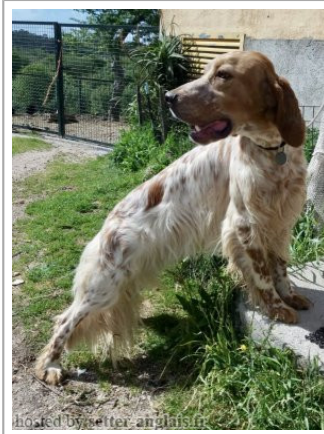

**DALI DE L'EL BALDIO llamada TRASLOSMONTES**

2017-10-01 (M) LOE 2387242  
 Couleur : Blanco y naranja (lemon)  
[fiche affixe](#)

Père  
**CAPOTE DE L'EL BALDIO**  
 (M)  
 LOE  
 - lemon

**ELFO DE L'EL BALDIO** 2012-05-26  
 (M) LOP 553549 (TrGQ (E.17) ; TrPC ; TrPr ; ChGQ) - lemon