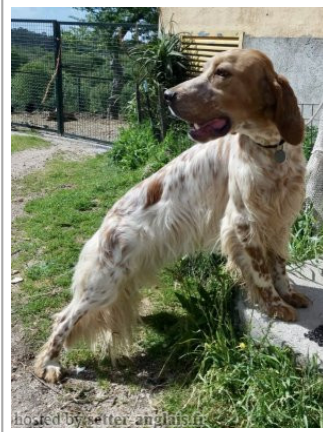

DALI DE L'EL BALDIO llamada TRASLOSMONTES

2017-10-01 (M) LOE 2387242
Couleur : Blanco y naranja (lemon)
[fiche affixe](#)