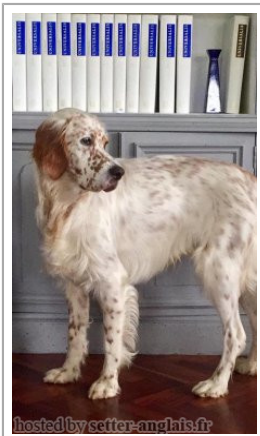

**MENDIBARRENA ORU**

2018-09-05 (M) LOE 2436586  
Couleur : Blanco y naranja (lemon)  
[fiche affixe](#)

hosted by setter-anglais.fr

**KAPO'** 2003-11-10 (M) LOI  
LO0439835 (Ch IT GQ) - bluebelton

Père  
**HENZO DES SAGNES DES MILLE SOURCES**  
2012-08-02 (M)  
LOF 223725/38188  
(CH P, CH T, CH IT, CH GS, TR)  
- bluebelton

**CALIE DES SAGNES DES MILLE SOURCES** 2007-09-21 (F) LOF  
194582/37926 (TR) - lemon

**NERO** 1997-03-29 (M) LOI  
LO9817889 (Ch T, Ch GQ) - bluebelton

**KYBA** 1998-01-01 (F) LOI  
LO98118951 - lemon

**SIAM DE L'ECHO DE LA FORET**  
2001-06-16 (M) LOF 160130/25717  
(CH P, CH T) - bluebelton