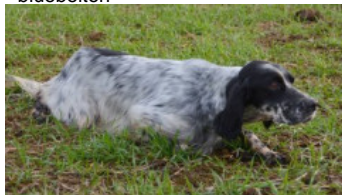

**MENDIBARRENA ODI**

2018-09-05 (F) LOE 2436583  
Couleur : Blanco y negro (bluebelton)  
[fiche affixe](#)

hosted by setter-anglais.fr

Père  
**HENZO DES SAGNES DES MILLE SOURCES**  
2012-08-02 (M)  
LOF 223725/38188  
(CH P, CH T, CH IT, CH GS, TR)  
- bluebelton