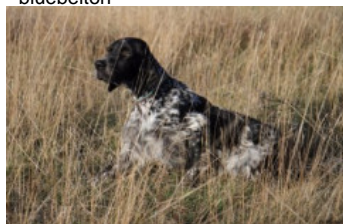

MENDIBARRENA NUKA

2018-07-16 (F) LOE 2374608
Couleur : Tricolor (tricolore)
[fiche affixe](#)

Père
FILOU DU MAS D'EYRAUD
2010-05-29 (M)
LOF 209931/37009
(TR, CH GT, CH GQ, CH IT)
- bluebelton

USSAN DU MAS D'EYRAUD
2003-10-21 (M) LOF 173466/28517
(CHGQ TRGQ CHITF) - lemon