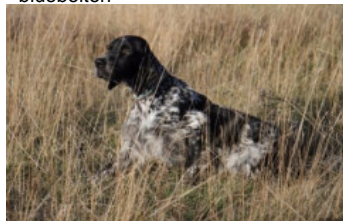

**MENDIBARRENA NEGRO**

2017-07-16 (M) LOE 2374604  
 Couleur : Blanco y negro (bluebelton)  
[fiche affixe](#)

Père  
**FILOU DU MAS D'EYRAUD**  
 2010-05-29 (M)  
 LOF 209931/37009  
 (TR, CH GT, CH GQ, CH IT)  
 - bluebelton