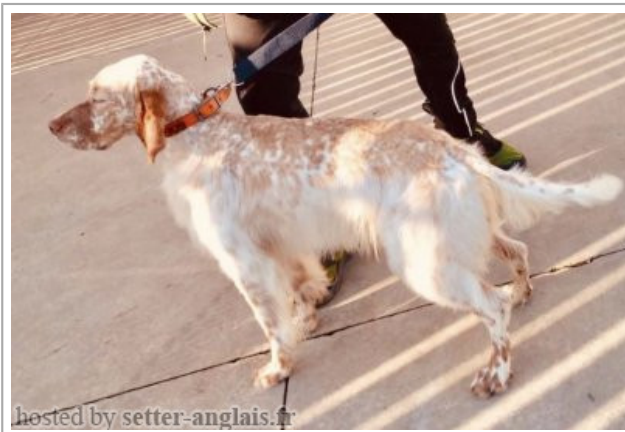

ATHOS DE LEKUEDER llamada CHICO

2019-08-17 (M) LOE 2476208
 Couleur : BLANCO E HIGADO (liver)
[fiche affixe](#)

Père inconnu	inconnu	inconnu	inconnu
		inconnu	inconnu
		inconnu	inconnu
	inconnu	inconnu	inconnu
		inconnu	inconnu
		inconnu	inconnu
Mère inconnu	inconnu	inconnu	inconnu
		inconnu	inconnu
		inconnu	inconnu
	inconnu	inconnu	inconnu
		inconnu	inconnu
		inconnu	inconnu