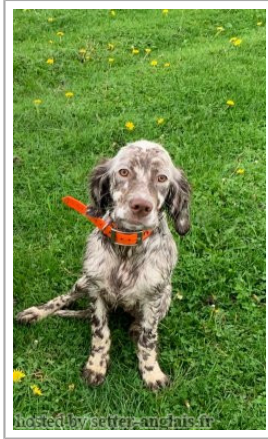

**RAVEN**

2020-02-07 (M) LOF 265142/47015

Couleur : Noï. Mar.Fau. PBl.Env.Mou. (tricolore)

Père  
**GHOST DE LA VALLEE DE LA CLARENCE**  
 2011-04-16 (M)  
 LOF 214851/36432  
 (TR)  
 - tricolore

**VAI NEL VENTO DIABLO** 2008-10-01  
 (M) LOF 201838/33913 (TAN, TR) -  
 tricolore

**AXELLE DU BEC ÉTOILE** 2005-01-12  
 (F) LOF 179319/35662 (TR) - tricolore

**PAIPER** 2005-01-10 (M) LOI  
 LO0580213 (Ch. Ital. Lav., CH GQ, Ch. Int.  
 Lav.) - bluebelton

**LAZORA** 2004-07-05 (F) LOF  
 191801/35938 (TR) - tricolore