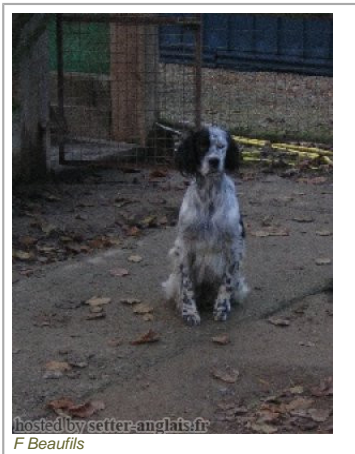

ICARE DES PETITES LANDES DU PIN

1993-05-01 (M) LOF 117618
 Couleur : Noi.PBl.Env (bluebelton)
[fiche affixe](#)

<p>Père BANON DE RIADE 1986-06-11 (M) LOF 87127/11336 (TR) - bluebelton</p>	<p>NADE DE RIADE 1977-05-29 (M) LOF 55780/05500 (TR, CH T)</p>	<p>VADE DE RIADE 1972-01-03 (M) LOF 40676/2277 (TR, CH IT) </p>	<p>QUACTUS DE RIADE 1967-08-05 (M) LOF 32470/953 (CH.T. TR)</p>	
		<p>LISETTE DE RIADE 1975-01-03 (F) LOF 48212/4847</p>	<p>ROSIE DE RIADE (F) LOF 34094/01538</p>	
	<p>Mère VENUS 1984-07-20 (F) LOF 79781/11763 - tricolore</p>	<p>SOFIA DE RIADE 1981-06-12 (F) LOF 68889/9936 (TR) - bluebelton</p>	<p>NOUKY DE RIADE 1977-05-28 (M) LOF 55788/05490</p>	<p> URSIN DE RIADE 1971-02-15 (M) LOF 38478/01892 (TR, CH T)</p>
			<p>OLGA DE RIADE 1978-05-12 (F) LOF 58736/07081 - bluebelton</p>	<p> JUDEE DE RIADE (F) LOF 45498/4219</p>
<p>SULTAN 1981-06-25 (M) LOF 69195/7914 - tricolore</p>		<p>OR DU BEC ÉTOILE 1978-05-08 (M) LOF 59318/5828 (TR)</p>	<p> LURON DU BEC ÉTOILE 1975-08-19 (M) LOF 50846/04237 (TR) - bluebelton</p>	<p>IDOLE DE RIADE 1973-06-25 (F) LOF 44693/4137</p>
			<p>ONDINE DU PONT DES PRES D'HAS 1978-08-26 (F) LOF 60575 (TR) - tricolore</p>	<p> UNE BELLE DU BEC ÉTOILE 1971-05-22 (F) LOF 39124/3541</p>
	<p>TALCA DE L'ECHAUSSEE 1982-04-05 (F) LOF 71976/9568 - tricolore</p>	<p>IAGO DE COAT AN HAY 1973-08-04 (M) LOF 44853/3077 (TR, CH T)</p>	<p> MALICE DU BEC ÉTOILE 1976-08-15 (F) LOF 54216/5776 (CHITF)</p>	<p> QUEL AS 1967-06-17 (M) LOF 32170/895 (CH.T. TR)</p>
		<p>LEDA DE L'ECHAUSSEE 1975-09-24 (F) LOF 51019/8657 - tricolore</p>	<p> QUENOTTE DE RIADE 1967-11-06 (F) LOF 32855/01319 (Ch T) - lemon</p>	<p>UTMI DU BEC ÉTOILE 1971-10-15 (M) LOF 40351/02127 (Ch CS IB)</p>