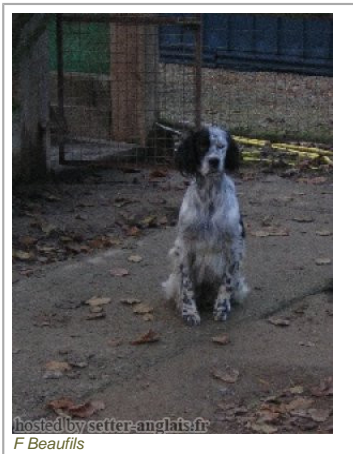

ICARE DES PETITES LANDES DU PIN

1993-05-01 (M) LOF 117618
 Couleur : Noi.PBl.Env (bluebelton)
[fiche affixe](#)

| | | | | | |
|--|--|---|---|---|---|
| <p>Père BANON DE RIADE 1986-06-11 (M) LOF 87127/11336 (TR) - bluebelton</p> | <p>NADE DE RIADE 1977-05-29 (M) LOF 55780/05500 (TR, CH T)</p> | <p>VADE DE RIADE 1972-01-03 (M) LOF 40676/2277 (TR, CH IT) </p> | <p>QUACTUS DE RIADE 1967-08-05 (M) LOF 32470/953 (CH.T. TR)</p> | | |
| | | <p>LISETTE DE RIADE 1975-01-03 (F) LOF 48212/4847</p> | <p>ROSE DE RIADE (F) LOF 34094/01538</p> | | |
| | | <p>NOUKY DE RIADE 1977-05-28 (M) LOF 55788/05490</p> | <p>UREX DE RIADE 1971-07-24 (M) LOF 39795/2278 (TR)</p> | | |
| | | <p>OLGA DE RIADE 1978-05-12 (F) LOF 58736/07081 - bluebelton</p> | <p>URFA DE RIADE 1971-02-15 (F) LOF 38479/2837 </p> | | |
| <p>Mère VENUS 1984-07-20 (F) LOF 79781/11763 - tricolore</p> | <p>SOFIA DE RIADE 1981-06-12 (F) LOF 68889/9936 (TR) - bluebelton</p> | <p>URSIN DE RIADE 1971-02-15 (M) LOF 38478/01892 (TR, CH T)</p> | <p>JUDEE DE RIADE (F) LOF 45498/4219</p> | | |
| | | <p>VADE DE RIADE 1972-01-03 (M) LOF 40676/2277 (TR, CH IT) </p> | <p>IDOLE DE RIADE 1973-06-25 (F) LOF 44693/4137</p> | | |
| | <p>SULTAN 1981-06-25 (M) LOF 69195/7914 - tricolore</p> | <p>OR DU BEC ÉTOILE 1978-05-08 (M) LOF 59318/5828 (TR)</p> | <p>LURON DU BEC ÉTOILE 1975-08-19 (M) LOF 50846/04237 (TR) - bluebelton </p> | <p>JUNE BELLE DU BEC ÉTOILE 1971-05-22 (F) LOF 39124/3541</p> | |
| | | | <p>ONDINE DU PONT DES PRES D'HAS 1978-08-26 (F) LOF 60575 (TR) - tricolore</p> | <p>JUNT 1974-03-28 (M) LOF 46228/3250 (Ch T) </p> | |
| | | <p>TALCA DE L'ECHAUSSEE 1982-04-05 (F) LOF 71976/9568 - tricolore</p> | <p>IAGO DE COAT AN HAY 1973-08-04 (M) LOF 44853/3077 (TR, CH T)</p> | <p>MALICE DU BEC ÉTOILE 1976-08-15 (F) LOF 54216/5776 (CHITF)</p> | <p>QUEL AS 1967-06-17 (M) LOF 32170/895 (CH.T. TR) </p> |
| | | | <p>LEDA DE L'ECHAUSSEE 1975-09-24 (F) LOF 51019/8657 - tricolore</p> | <p>QUENOTTE DE RIADE 1967-11-06 (F) LOF 32855/01319 (Ch T) - lemon </p> | <p>UTMI DU BEC ÉTOILE 1971-10-15 (M) LOF 40351/02127 (Ch CS IB)</p> |