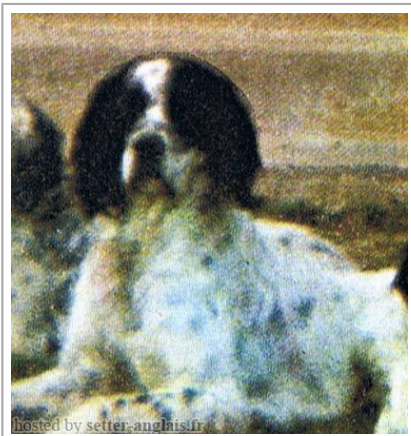

PHILGAN DE LA FUSILLIERE

1966-09-06 (M) LOF 30872/00697

Titres : TR, CH T

[fiche affiche](#)

hosted by setter-anglais.fr

Père IVAN DE CAMPILLOS 1959-05-29 (M) LOF 21785 (CH T, CH IT)	BANCO DU BRIO (M) LOF 13269 (Ch T) 	VOUCKY DE LA GORRE (M) LOF 8308 URFA DES PETITES BRUYERES (F) LOF 7377	ZOUT DE PIERRE (M) LOF 4318 URA DE BRAMENS (F) LOF	
	DYNA DE CAMPILLOS (F) LOF 21781	BANJO DE BODÉAN (M) LOF 13349 UTA 1 DU VAL DÉLICES (F) LOF 6588 (TR)	RUBIS DU VAL FREMONT (M) LOF 3509 (Ch T) RITA DU HANOY (F) LOF 3598 TOM DE PEN LUCK (M) LOF YILLETTE DE NOGENT (F) LOF	RAF2 1949-04-25 (M) LOI 69730.49 (Ch L CHINT) - bluebelton STAR DE CASTEL KERYARD (F) LOF 5915 (TR)
Mère MÉRIDA DE PORT ARTHUR (F) LOF 25916/311 (TR)	ROCK DI CASTEL MUSELLA 1961-02-17 (M) LOI 11022 (Ch T IT GT B IB) - bluebelton 	NILO DI BELLOSGUARDO 1955-07-04 (M) LOI 2676.55 (Ch L Ch Int) - bluebelton 	 GONZAGHENSIS MUR 1949-05-20 (M) LOI 84079.51 (Ch L R) - bluebelton BORIA DI BELLOSGUARDO 1954 (F) LOI 1216.54	
	HUPETTE DE PORT ARTHUR (F) LOF 17085 (Ch T)	DAME DI CASTEL MUSELLA 1954 (F) LOI 759.54 DJO DES HAIRIES (M) LOF 14562 (Ch T)	QUEROS DELLE MORENE (M) LOI PUPA 10 (F) LOI YA DE CAMPILLOS (M) LOF 11746/300 (Ch T) YOTA DES HAIRIES (F) LOF 11252	 BEN HUR DE PORT ARTHUR (M) LOF 13203 (TR) YOUKETTE DE PORT ARTHUR (F) LOF 12009 (Ch T B IB)
		DE YOUKETTE DE PORT ARTHUR (F) LOF 14667 (Ch T, TA, B) 		

Propriétaire : Mr Dallot
Sang italien (estimation) : 32 %
Estimation des points au pédigrée : 47