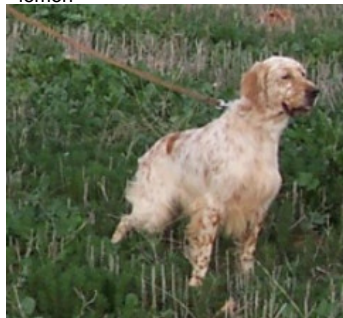

**ASTOR DE FUENTE LONDAL**

2009-06-01 (M) LOE 1894200  
 Couleur : Noi.PBl.Env (bluebelton) / Titres : P.A.N  
[fiche affixe](#)

Père  
**GIBELTARIK CHESTER**  
 2001-11-05 (M)  
 LOE KGC02202  
 (Ch GQ)  
 - lemon