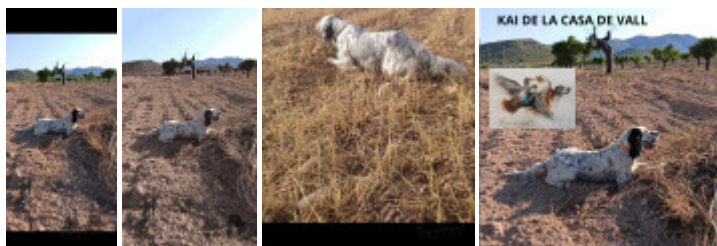

Mère <u>PIPI DE LA CASA DE VALL</u> (F) LOE 2226026 - tricolore	<u>LEKY DE LA CASA DE VALL</u> (M) LOE 1476182	<u>DELAN DE LARRAÑAZUBI</u> (M) LOE	<u>HERIC ALESS SETTER</u> (M) LOE	
	<u>XINA DE LA CASA DE VALL</u> (F) LOE 2004203	<u>KEY DE LA CASA DE VALL</u> (F) LOE 1271516	<u>KEY DE LA CASA DE VALL</u> (F) LOE 1271516	<u>LOC DE LARRAÑAZUBI</u> (F) LOE 787490
	<u>NES DE LARRAÑAZUBI</u> (M) LOE 1054829	<u>LAK DE LARRAÑAZUBI</u> (M) LOE 815173 - bluebelton	<u>CUNA DE BOSENDE</u> (F) LOE 978540	
	<u>CARLA DU VAL DE L'AGLY</u> 2007-07-08 (F) LOF 193486 - lemon	<u>LAC DE LARRAÑAZUBI</u> (M) LOE 787487	<u>KAI DE LARRAÑAZUBI</u> (F) LOE 0710001	
		<u>VANNI DE L'EL BALDIO</u> 2004-04-03 (M) LOF 179424/28541 - lemon	<u>YEDRA DE L'EL BALDIO</u> 2005-08-15 (F) LOF 188282/35207 - lemon	

Sang italien (estimation) : 58 %
Estimation des points au pédigrée : 11

Note : les données ne sont pas garanties. Elles ont été entrées par les membres sans garantie d'exactitude.