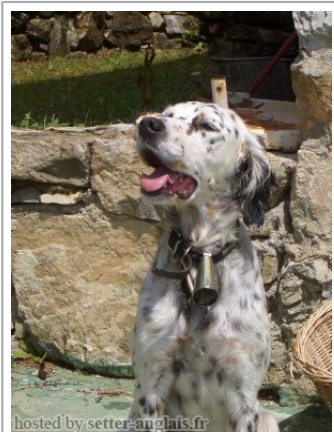

RESINE

2000-07-01 (F) LOF 155532/29166
Couleur : Noi.Mar.Fau.PBl.Env (tricolore)

hosted by setter-anglais.fr

<p>Père HOCKEY 1992-04-17 (M) LOF 112792/16914 - liver</p>	<p>AIGLE FOIE DE LA COMBE AUX TOURDRES 1985-07-10 (M) LOF 83697/10878 - liver</p>	<p>RIO 1980-04-04 (M) LOF 65074/08702 - tricolore</p>	<p> LIBAR DE LAURENCIA 1975-06-27 (M) LOF 50364/03954 (CH.T. TR)</p>	
	<p>CHIPIE 1987-04-23 (F) LOF 90483/15090 - tricolore</p>	<p>TOI MINH HOI DE LA COMBE AUX TOURDRES 1982-08-09 (F) LOF 73549/09882 - bluebelton</p>	<p> ILUS DU RIO COROLLAN 1973-01-02 (M) LOF 42928/02622 (TR, CH GT, CH T, CH IT)</p>	<p>LYRA 1975-05-16 (F) LOF 50172/4916</p>
<p>Mère NEVA 1997-12-30 (F) LOF 141466/26293 - tricolore</p>	<p>JOCKER DE CARBONAT 1994-04-23 (M) LOF 124993/18384 - tricolore</p>	<p>ULRICH 1983-03-31 (M) LOF 75033/8687 (TR) - tricolore</p>	<p> LIBAR DE LAURENCIA 1975-06-27 (M) LOF 50364/03954 (CH.T. TR)</p>	
	<p>IÉNA 1993-09-01 (F) LOF 120814/21575 - tricolore</p>	<p>UXA DES FEUX DE JARRY 1983-03-28 (F) LOF 75410/10359 - tricolore</p>	<p>RUTH DE GWENVA 1980-05-04 (F) LOF 65244/8626 - tricolore</p>	<p>PRINCESSE 1979-03-28 (F) LOF 61650/7363 - bluebelton</p>
	<p>JAGO 1993-01-22 (M) LOF 116734/17197 - tricolore</p>	<p>FAUSTA DE CARBONAT 1990-02-22 (F) LOF 105605/20179 - lemon</p>	<p>NANCE 1977-11-18 (M) LOF 57353/5493</p>	<p>SANDRA 1981-05-14 (F) LOF 69414/8914 - bluebelton</p>
	<p>FUNNY DU MOULIN DE BOIROT 1990-10-16 (M) LOF 106229/15499 - lemon</p>	<p>DEEDEE DES FEUX DE JARRY 1988-07-31 (F) LOF 96342/19301 - lemon</p>	<p> COW BOY DES RIVES DE L'ESTRIGON 1987-05-30 (M) LOF 91056/12289 (CHQC CH.T. CHP CHA TR) - lemon</p>	<p>DIVA DU CHARME EN DOG 1988-05-26 (F) LOF 95389/15631 (TAN) - lemon</p>
		<p>SIRENE DU VAL DE L'HYERES 1981-08-12 (F) LOF 70325/09519 - lemon</p>	<p> ALMER 1984-04-03 (M) LOF 81739/9431 (CHQFS CHQC)</p>	
		<p>BURDEY DES FEUX DE JARRY 1986-05-28 (F) LOF 86869/13181 - tricolore</p>		