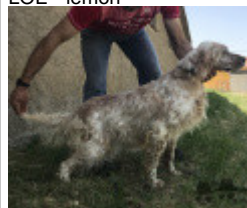

DENDABERRI WINNER

2019-01-16 (M) LOE 2465265
Couleur : Tricolor (tricolore)
[fiche affixe](#)

Père
DENDABERRI SARABIA
2015-10-01 (M)
LOE 2289780
(Trialer MONTAÑA Finalista Jóvenes Promesas
Setter Club 2.017)
- tricolore

DENDABERRI JAI 2007-03-12 (M)
LOE 1704343 (TrCP, TrPR, TrBC) -
bluebelton

DENDABERRI PEGGI 2013-06-01 (F)
LOE - lemon

PALAZIENSIS RAMBO 1999-11-01
(M) LOI LO0060896 (Ch W0F/ICH, IT T,
ITF, Camp. Tr. (Ch GQ), CH(ES)T, CH(GB)T) -
lemon