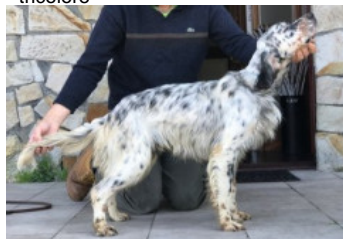

DENDABERRI WINNER

2019-01-16 (M) LOE 2465265
Couleur : Tricolor (tricolore)
[fiche affixe](#)

Père
DENDABERRI SARABIA
2015-10-01 (M)
LOE 2289780
(Trialer MONTAÑA Finalista Jóvenes Promesas
Setter Club 2.017)
- tricolore